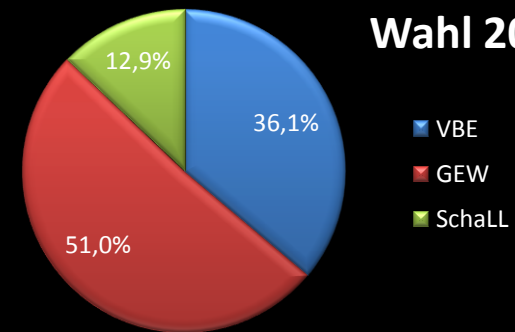

Personalrat Arnsberg

| | 2016 | | 2012 |
|-----------------------|-------|--|-------|
| Wahlberechtigte | 2566 | | 4362 |
| abgegebene Stimmen | 1396 | | 2238 |
| Wahlbeteiligung | 54,4% | | 51,3% |
| ungültig | 43 | | 11 |
| gültig | 1353 | | 2227 |
| VBE | 489 | | 1021 |
| VBE % | 36,1% | | 45,8% |
| GEW | 690 | | 957 |
| GEW % | 51,0% | | 43,0% |
| SchaLL | 174 | | 232 |
| SchaLL % | 12,9% | | 10,4% |
| Lehrer NRW | ./. | | 17 |
| Lehrer NRW % | ./. | | 0,8% |
| Sitzverteilung | | | |
| GEW | 8 | | 8 |
| VBE | 5 | | 9 |
| SchaLL | 2 | | 2 |
| Anzahl der Sitze | 15 | | 19 |

Wahl 2016

Wahl 2012