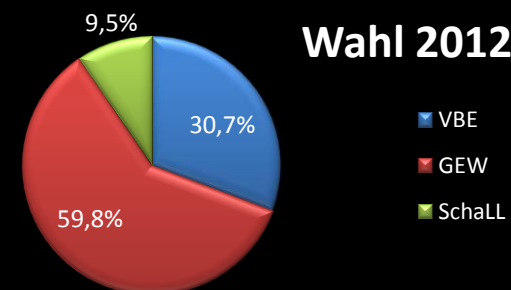

Personalrat Düsseldorf

	2008		2012		2016
Wahlberechtigte	4721		4255		2720
abgegebene Stimmen	2285		2213		1361
Wahlbeteiligung	48,4%		52,0%		50,0%
ungültig	8		1		22
gültig	2277		2212		1339
VBE	971		680		361
VBE %	42,6%		30,7%		27,0%
GEW	1306		1322		796
GEW %	57,4%		59,8%		59,4%
SchaLL	./.		210		182
SchaLL %	./.		9,5%		13,6%
Sitzverteilung					
GEW	11 (9)		12		9
VBE	8 (6)		6		4
SchaLL	./.		1		2
Anzahl der Sitze	19 (15)		19		15

Wahl 2016

Wahl 2012

Wahl 2008