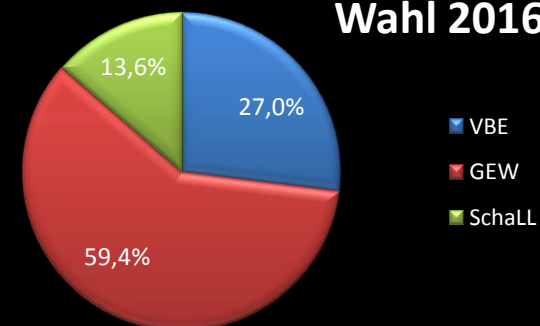

## Personalrat Düsseldorf

	2008		2012		2016
Wahlberechtigte	4721		4255		2720
abgegebene Stimmen	2285		2213		1361
Wahlbeteiligung	48,4%		52,0%		50,0%
ungültig	8		1		22
gültig	2277		2212		1339
VBE	971		680		361
VBE %	42,6%		30,7%		27,0%
GEW	1306		1322		796
GEW %	57,4%		59,8%		59,4%
SchaLL	./.		210		182
SchaLL %	./.		9,5%		13,6%
<b>Sitzverteilung</b>					
GEW	11 (9)		12		9
VBE	8 (6)		6		4
SchaLL	./.		1		2
Anzahl der Sitze	19 (15)		19		15

### Wahl 2016