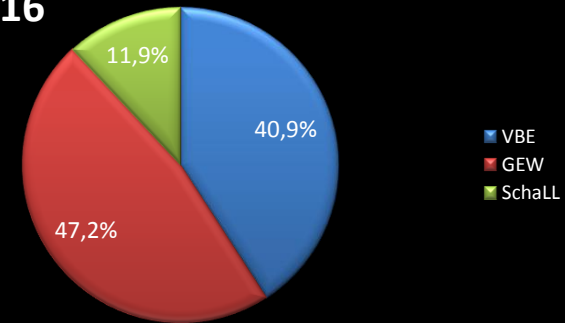

## Personalrat Münster

	2016		2012
Wahlberechtigte	2210		3111
abgegebene Stimmen	1183		1826
Wahlbeteiligung	53,5%		58,7%
ungültig	8		16
gültig	1175		1810
VBE	480		760
VBE %	40,9%		42,0%
GEW	555		1050
GEW %	47,2%		58,0%
SchaLL	140		
SchaLL %	11,9%		
<b>Sitzverteilung</b>			
GEW	7		10
VBE	6		7
SchaLL	2		
Anzahl der Sitze	15		17

### Wahl 2016